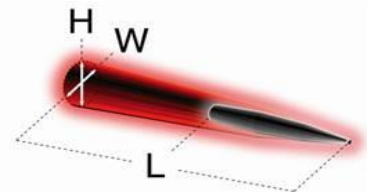

FICHE TECHNIQUE TORCHE MICA IL-800 ATEX Zone 1

MODELE	IL-800 Zone 1
Description	IL-800 : Torche de sécurité rechargeable. IL-800 EM : Torche d'urgence rechargeable. IL-800 BK : Torche de sécurité rechargeable avec mode clignotant.
Certification	ATEX : TÜV 10 ATEX 7879 IECEX : IECEX TUR 11.0009
Autres normes	IEC 60079-0:2007-10 Ed. 5.0; IEC 60079-11:2006-07 Ed. 5.0; IEC 60079-28:2006-08 1 st Ed.; IEC 60079-31:2008-11 Ed. 1.0
Type de protection	II 2G Ex ib IIC T4 Gb II 2D Ex tb IIIC 100°C IP67 Db
Zones ATEX - Classification G (Gaz)	Zones 1 et 2 Groupes de Gaz : IIA, IIB, IIC
Classification D (poussières)	Zones 21 et 22 Groupes de poussières : IIIA, IIIB, IIIC
Classification temp.	Gaz : T4 Poussières : 100°C
Température de fonctionnement	-20°C ... +40°C
Matériau	Polypropylène antistatique, résistant aux impacts.
Vitre	Verre renforcé (5 mm)
Source lumineuse	3 LED de puissance Flux lumineux : 200/80 lumens (haute / basse intensité) Durée de vie : 50 000h
Alimentation	Batterie rechargeable NiMH 6V
Autonomie	Haute intensité : 6 heures (clignotant 12 heures), Basse intensité : 12 heures.
Temps de charge	5,5 heures
Ingress protection	IP 67
Poids, batterie incluse	1,1 kg
Dimensions	121 x 121 x 216 mm
Autres fonctionnalités	- Prévention anti-décharge profonde, - Avertisseur de faible charge, - Mode clignotant (0,75 sec. allumée / 0,75 sec. éteinte), - Fonction urgence / éclairage de secours en cas de coupure secteur (Modèles EM).
Chargeurs (en option)	Chargeur simple MICA ILC-VAC 85..265VAC Chargeur simple / véhicule MICA ILC 12..24VDC Rampe de charge 3 lampes MICA CR-C3 85..265VAC Rampe de charge 3 lampes MICA CR-C5 85..265VAC

Light output, Full power	L	W	H
15lx limit	21m	2m	2m
0,5lx limit	112m	7m	7m
Light output, Low power	L	W	H
15lx limit	11m	1m	1m
0,5lx limit	56m	3,5m	3,5m