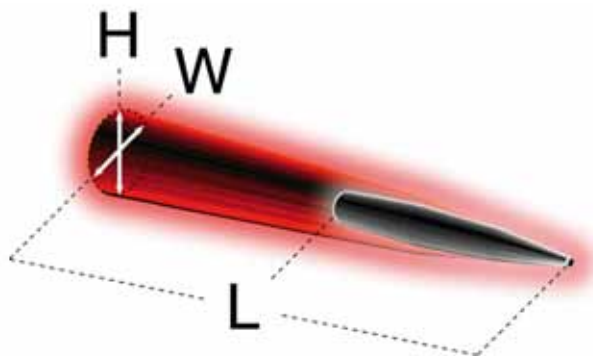

MODELE	IL-640 NiMH
Description produit	Lampe à main rechargeable
Températures d'utilisation	-20°C.... +40°C
Source d'énergie	4 LED haute luminosité Cree, durée de vie : > 50 000 h
Source lumineuse	Pleine puissance : 600 lm Faible puissance : 160 lm
Autonomie	Pleine puissance : 8 h Faible puissance : 24 h
Type de faisceau	Spot
Vitre	Verre trempé 108 mm x 5 mm
Matériau	Polyamide très résistant
Ingress protection	IP 67
Couleur	Jaune
Alimentation	Batterie rechargeable NiMH 6V
Poids, batterie incluse	1,4 kg
Dimensions	215 x 120 x 125 mm
Temps de charge	11 h
Autres fonctionnalités	<ul style="list-style-type: none"> - Prévention anti-décharge profonde, - Jauge de batterie - Avertisseur de faible charge, - Sangle de portage, - Protection court circuit.
Chargeurs	Chargeur principal simple MICA ILC4-VAC Chargeur véhicule simple MICA ILC4 Multi chargeurs MICA CR-C5 pour 5 lampes, MICA CR-C3 pour 3 lampes
Accessoires	Filtres de couleur : rouge, vert et ambre, Filtre diffuseur, Pied ajustable, MICA IL- Supporte jusqu'à 8 lampes.

Pleine puissance	L	W	H
limite 15 lux	50m	3m	3m
limite 0,5 lux	265m	10m	10m
limite 0,25 lux	> 300m		
Faible puissance	L	W	H
limite 15 lux	23m	1,5m	1,5m
limite 0,5 lux	130m	6m	6m